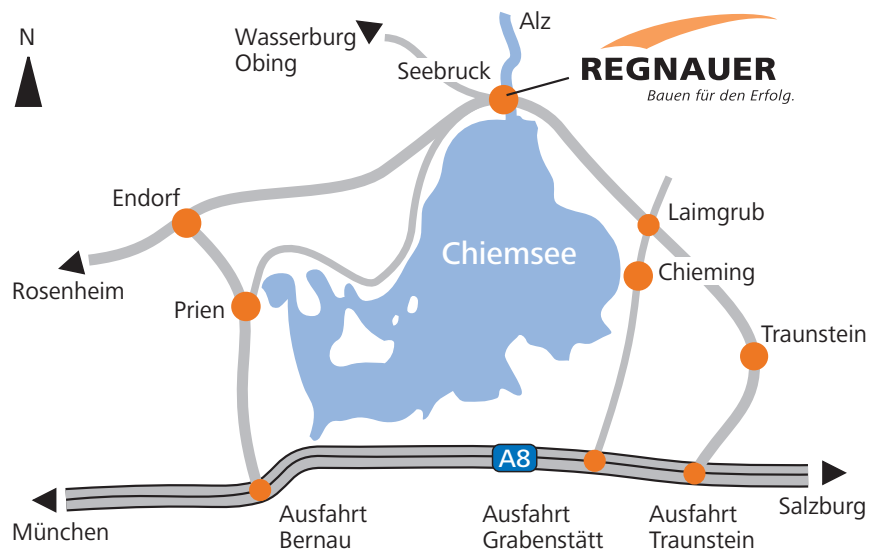

# DER WEG ZU UNS

Ihre Anfahrt zu uns nach Seebuck am Chiemsee

Am Stammsitz unseres Unternehmens in Seebuck befinden sich Produktion und Verwaltung sowie das Bauherrenzentrum mit Bemusterungsausstellung. In dieser traumhaft schönen Umgebung entstehen unsere Häuser mit Begeisterung und Know-how. Unsere Musterhäuser für den privaten Bauherrn sind täglich geöffnet von 10.00 – 18.00 Uhr, auch am Samstag und an Sonn- und Feiertagen.